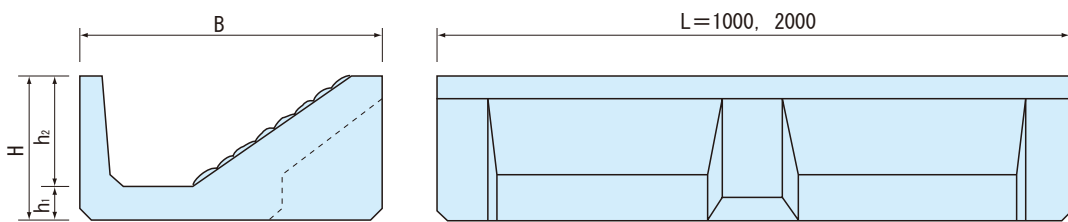

## (小動物保護側溝)

NETIS登録番号：CG990009-V（掲載終了）

側溝に落下した小動物や昆虫が脱出できるよう、側溝に斜路を設けた自然環境を配慮した側溝です。

I 型 JIS側溝蓋なしタイプ

呼 名	形状寸法 (mm)				参考質量 (kg)
	B	H	h <sub>1</sub>	h <sub>2</sub>	
250	692	305	55	250	370
300	827	360	60	300	475
350	965	420	70	350	630
400	1095	470	70	400	685
500	1350	580	80	500	995

### 林道ハイダセマス (折り返しタイプ)

「折返しタイプ」は林道事業など、用地幅が限られた場所でも使用できる柵です。

- 流入側水路の取り合いは左右両対応となっています。
- 斜路板下部には生息域の形成が可能な構造です。
- 流出側は3方向ノックアウト出来るため、設置が容易に行えます。

呼 名	参考質量 (kg/組)
600型	462
800型	927
1000型	1147

詳しくは各営業担当までご相談ください。