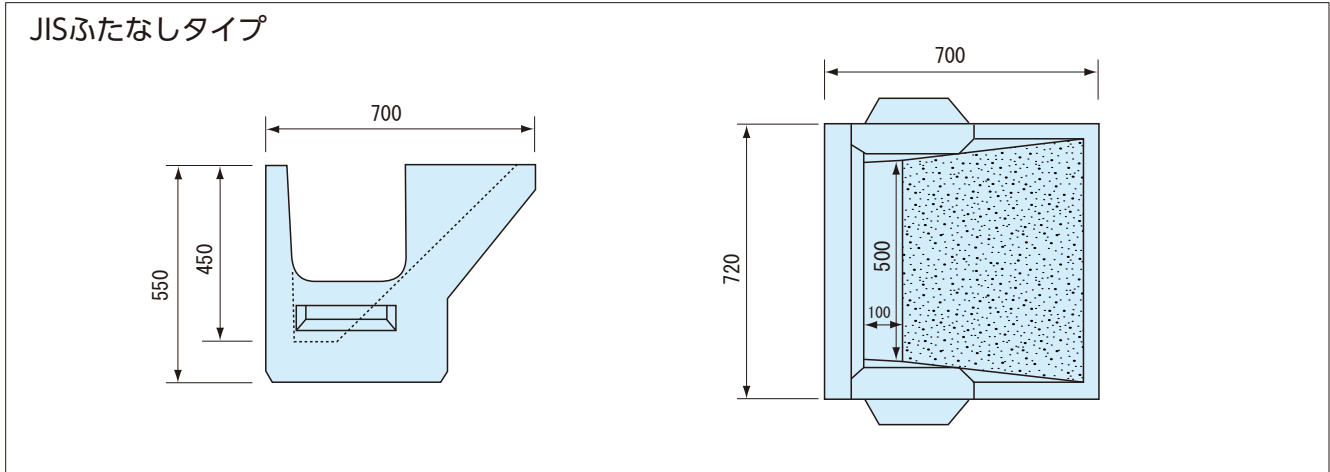

## (小動物保護側溝)

NETIS登録番号：CG990009-V（掲載終了）

側溝に落下した小動物や昆虫が脱出できるよう、側溝に斜路を設けた自然環境を配慮した側溝です。

I 型 JIS側溝蓋なしタイプ

呼 名	形状寸法 (mm)				参考質量 (kg)
	B	H	h <sub>1</sub>	h <sub>2</sub>	
250	692	305	55	250	370
300	827	360	60	300	475
350	965	420	70	350	630
400	1095	470	70	400	685
500	1350	580	80	500	995

※L=2000の場合の質量です。

呼 名	適応フリーム	参考質量 (kg)
JISふたなしタイプ	等厚側溝2種300A	220

### 林道ハイダセマス (折り返しタイプ)

「折返しタイプ」は林道事業など、用地幅が限られた場所でも使用できる柵です。

- 流入側水路の取り合いは左右両対応となっています。
- 斜路板下部には生息域の形成が可能な構造です。
- 流出側は3方向ノックアウト出来るため、設置が容易に行えます。

呼 名	参考質量 (kg/組)
600型	462
800型	927
1000型	1147

詳しくは各営業担当までご相談ください。