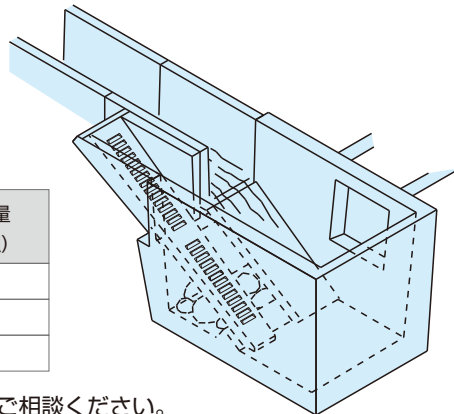

## (小動物保護側溝)

NETIS登録番号：CG990009-V（掲載終了）

側溝に落下した小動物や昆虫が脱出できるよう、側溝に斜路を設けた自然環境を配慮した側溝です。

I 型 JIS側溝蓋なしタイプ

呼 名	形状寸法 (mm)				参考質量 (kg)
	B	H	h <sub>1</sub>	h <sub>2</sub>	
250	692	305	55	250	370
300	827	360	60	300	475
350	965	420	70	350	630
400	1095	470	70	400	685
500	1350	580	80	500	995

※L=2000の場合の質量です。

呼 名	適応フリーム	参考質量 (kg)
JISふたなしタイプ	等厚側溝2種300A	220

### 林道ハイダセマス (折り返しタイプ)

「折返しタイプ」は林道事業など、用地幅が限られた場所でも使用できる柵です。

- 流入側水路の取り合いは左右両対応となっています。
- 斜路板下部には生息域の形成が可能な構造です。
- 流出側は3方向ノックアウト出来るため、設置が容易に行えます。

呼 名	参考質量 (kg/組)
600型	462
800型	927
1000型	1147

詳しくは各営業担当までご相談ください。